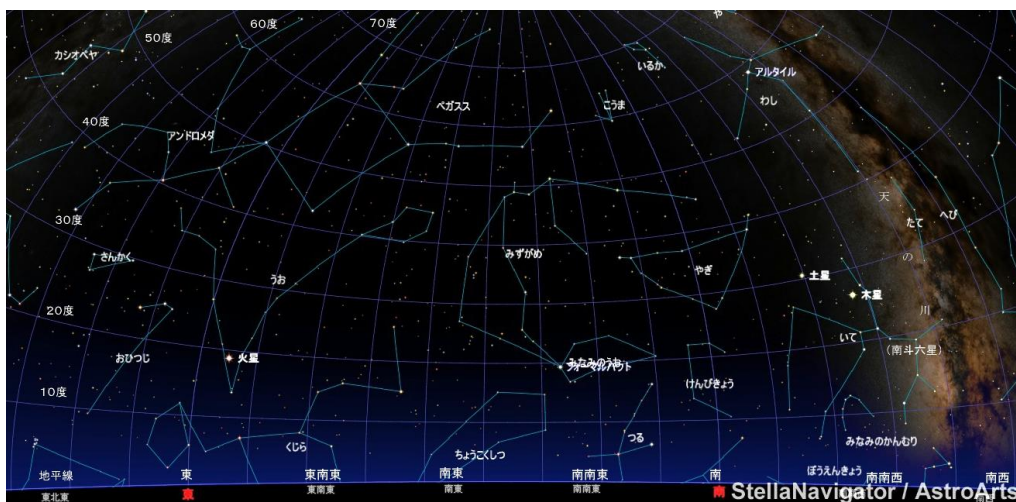

## 火星が接近中

### 火星接近中

今年の秋は火星が地球に接近し、明るく大きく見えます。

火星と地球が接近する周期は約2年2か月おきで、前は2018年7月31日に大接近しました。

今回はそれに次いで、近くまで接近しますので、準大接近と呼んでいます。

火星がもっとも地球に接近するのが10月6日ですが、前後の9月はじめから10月後半にかけてずっと明るく、また、天体望遠鏡で見ると丸い円盤状に見えて、天体望遠鏡を使えば表面模様も見るすることができます。

火星には薄い大気があり、砂嵐なども発生するとその様子も見るすることができますし、ドライアイスが凍った白い極冠（きょっかん）も見ることができます。

今年の火星、極冠や模様が見えている（8月20日 撮影：浦辺守）

2018年8月1日に大接近した様子を撮影しました。中央の最も明るい星が火星。肉眼では他の星より明るく、赤く輝く様子が見られます。

9月中旬午後9時頃の星空です。東の空に赤く輝く火星が見えています。南西には木星と土星も見られるにぎやかな星空です。

## 木星、土星も見える

今月は火星の観測好機といえますが、8月に良く見えていた木星と土星もまだまだ継続して見ることができます。

火星の模様を見ることのできる本格的な天体望遠鏡を使えば、木星表面の縞模様や土星の環もはっきりと見ることができます。

また、木星や土星には地球に月（衛星）があるように各惑星にも衛星があり、天体望遠鏡ではその存在も確認することができます。

もし、天体望遠鏡をお持ちでしたらぜひ、これらの惑星を観察してみましょう。