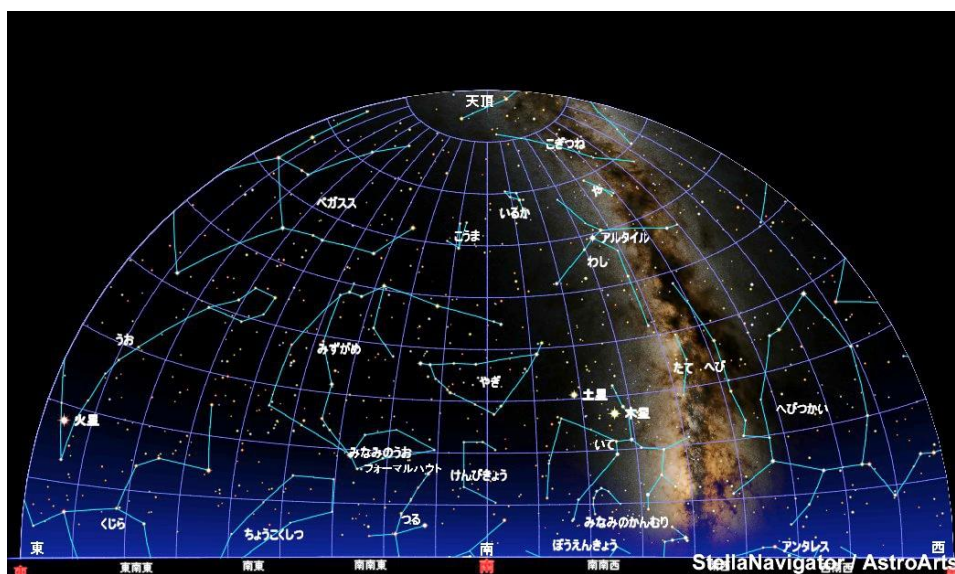

2	水	14.0	満月
3	木	15.0	
4	金	16.0	
5	土	17.0	月が天の赤道を通過、北半球へ
6	日	18.0	月と火星が接近 月の距離が最遠
7	月	19.0	白露(二十四節気)
8	火	20.0	
9	水	21.0	
10	木	22.0	下弦の月
11	金	23.0	
12	土	24.0	月の赤緯が最北
13	日	25.0	木星が留
14	月	26.0	細い月と金星が接近(明け方)
15	火	27.0	
16	水	28.0	
17	木	29.0	新月
18	金	0.7	月が天の赤道を通過南半球へ 月の距離が最近
19	土	1.7	
20	日	2.7	
21	月	3.7	
22	火	4.7	秋分(二十四節気)
23	水	5.7	
24	木	6.7	下弦の月
25	金	7.7	月と木星が接近
26	土	8.7	月と土星が接近
27	日	9.7	
28	月	10.7	
29	火	11.7	土星が留
30	水	12.7	

9月の星図

9月の中旬、午後9時ころの星空です。このコラムの中で使用する星図は、(株)アストロアーツの許諾を受け、天文ソフト「ステラナビゲータ11」を使用しています。