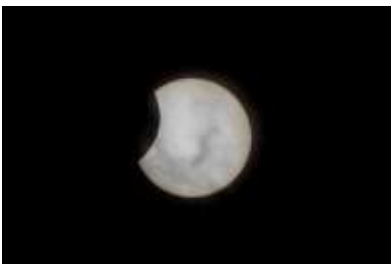

金環日食 経過写真

2012年5月21日

撮影地：群馬県下仁田町南野牧
神津牧場天文台

撮影者：田中千秋
(茨城県龍ヶ崎市小柴 2-1-3-7-404)

6時14分

7時14分

8時14分

6時24分

7時24分

8時24分

6時34分

7時34分

8時34分

6時44分

7時44分

8時44分

6時54分

7時54分

8時54分

7時04分

8時04分

9時04分